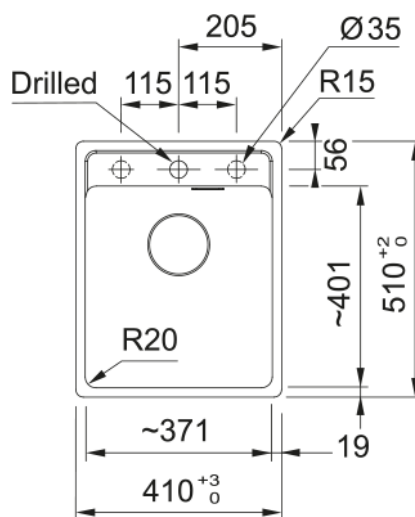

MRG 610-37 TL MB,MAN.STR,HUL,V-LÅS | 114.0664.551

Maris, granite, NONE, MATTE BLACK, inset, 1 bowl, without drainer, bowl 1 size right to left: 370mm, bowl 1 size front to back: 400mm, bowl 1 depth: 200mm, external size right to left: 410mm, external size front to back: 510mm, 3 1/2", with waste kit, without drainer, with 1 tap hole, with overflow

Egenskaber

Vasketype	Vask
Materialetype	Fragranite
Antal kummer	1
Farve	Matt black
Overfladefinish	Ingen

Dimensioner

Udvendig mål højre - venstre	410.0
Udvendig mål forkant - bagkant	510.0
Dimen. vask 1: højre - venstre	370.0
Dimen. vask 1: front - bagkant	400.0
Dybde primær kumme	200.0
Udskæringsmål højre - venstre	390.0
Udskæringsmål front - bagkant	498.0

Installation

Skab fra	45 cm
----------	-------

Produkt specifikation

Installationmetode	Nedfældning
Afløbstype	3 1/2"
Placering af afløbsbakke	Ingen
Bakke 1: tilbehørshylde	Nej
Kompatibel med Active Twist	Ja
Montering	Fastfix

Produktidentifikation

Varemærke	FRANKE
Produktfamilie	Maris
Model	Maris
Certifikant	CE

Produktegenskaber

Antal afløbsbakker	Ingen
Vendbar	Nej
Bagkant for armatur	Ja
Afløbssæt inklusiv	Ja
Afløbssæt	Manuel
Vandlås medfølger	Ja
Antal hanehuller	1
Hul for sæbedispenser	Nej