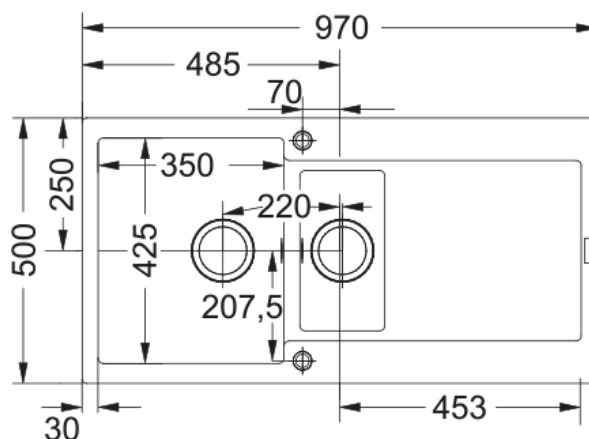

# MRG 651-97 3 1/2" PUSH-KNOB REV StB MB | 114.0627.285

MRG 651-97 970x500mm, reversible, with push knob waste 3 1/2", with overflow and strainer bowl stainless steel, matte black

## Egenskaber

Vasketype	Vaske
Materialetype	Fragranite
Antal kummer	1,5
Farve	Matt black
Overfladefinish	Ingen

## Dimensioner

Udvendig mål højre - venstre	970.0
Udvendig mål forkant - bagkant	500.0
Dimen. vask 1: højre - venstre	350.0
Dimen. vask 1: front - bagkant	425.0
Dybde primær kumme	200.0
Dimen. vask 2: højre - venstre	160.0
Dimen. vask 2: front - bagkant	302.0
Dybde sekundær kumme	130.0
Udskæringsmål højre - venstre	950.0
Udskæringsmål front - bagkant	480.0