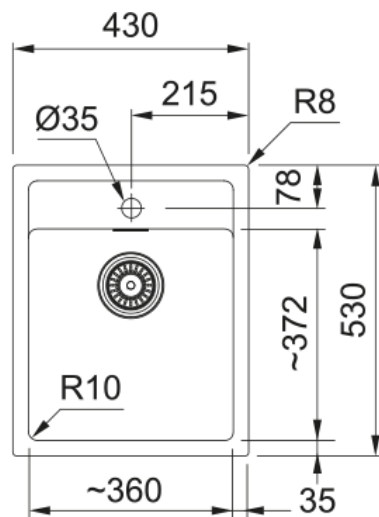

# SID 610-40 TH Carbon Black | 114.0505.522

SID 610-40 TH Carbon Black

## Egenskaber

Vasketype	Vask
Materialetype	Tectonite
Antal kummer	1
Farve	Carbon black
Overfladefinish	Ingen

## Dimensioner

Udvendig mål højre - venstre	430.0
Udvendig mål forkant - bagkant	530.0
Dimen. vask 1: højre - venstre	360.0
Dimen. vask 1: front - bagkant	372.0
Dybde primær kumme	200.0
Udskæringsmål højre - venstre	414.0
Udskæringsmål front - bagkant	495.0

## Produkt specifikation

Installationmetode	Nedfældning
Afløbstype	3 1/2"
Placering af afløbsbakke	Ingen