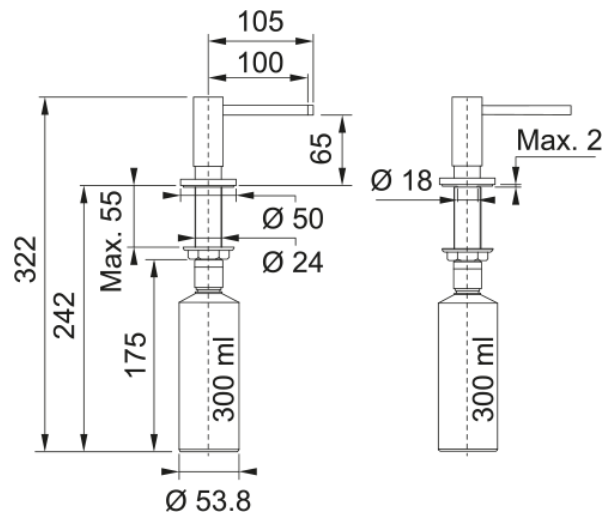

Dispenser Active Coffee 300ml | 112.0633.091

Dispenser Active Coffee 300ml

Egenskaber

Materialetype	Messing
Farve	Coffee
Underkategori	Sæbedispenser

Produktidentifikation

Produktfamilie	Maris
Model	Active