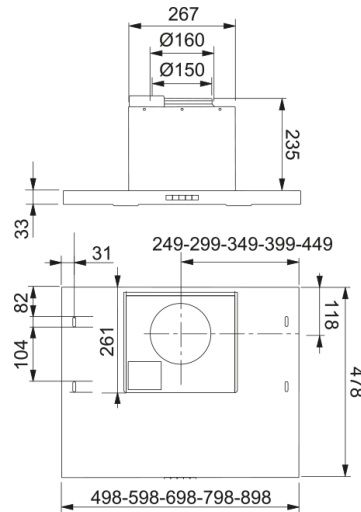

EMHÆTTE 600/80 HVIT LED | 110.0351.248

EMHÆTTE 600/80 HVIT LED

Egenskaber

Hætte kategori	Built under
Overfladefinish	White

Dimensioner

Bredde i mm	800.0
Diameter luftudtag	150

Energispecifikation

Stik type	Schuko
F. dynamisk eff.klasse	D
Light efficiency class	A
Grease filtering efficiency Cl	B
Motorspænding	220-240V 50-60Hz
Motorgruppe	Hilo HIP
Antal motorer	1

Installation

Installation	Skab
--------------	------

Produkt specifikation

Energy efficiency class	C
Tilbageslagsventil	Nej
Bagudgang	Nej
Nul dryp	Nej

Produktidentifikation

Varemærke	FRANKE
Model	600 HOOD
Blower tech.name	D05