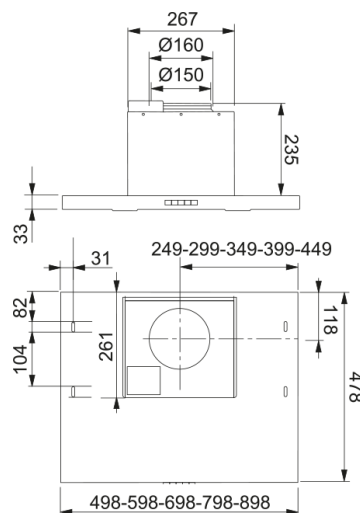

EMHÆTTE 602/60 VILLA RF LED | 110.0350.706

EMHÆTTE 602/60 VILLA RF LED

Egenskaber

Hætte kategori Built-in

Overfladefinish Rustfri stål

Dimensioner

Bredde i mm 60.0

Diameter luftudtag 160