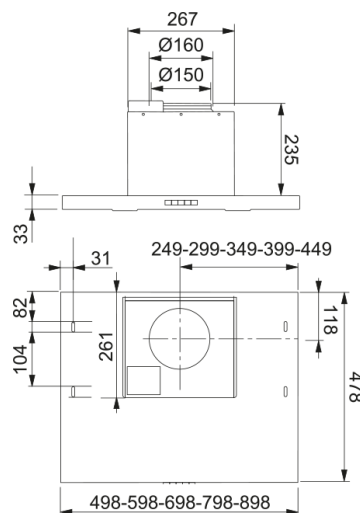

EMHÆTTE 600/70 HVID LED | 110.0350.550

EMHÆTTE 600/70 HVID LED

Egenskaber

Hætte kategori Built-in

Overfladefinish White

Dimensioner

Bredde i mm 700.0

Diameter luftudtag 150