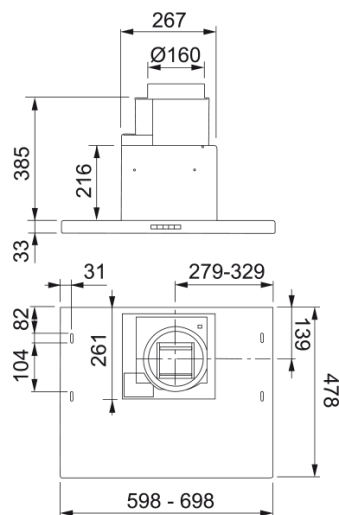

ALLIANCE 604/60 HVID VILLA FRANKE LED | 110.0350.543

ALLIANCE 604/60 HVID VILLA FRANKE LED

Egenskaber

Hætte kategori Built-in

Overfladefinish White

Dimensioner

Bredde i mm 600.0

Diameter luftudtag 150