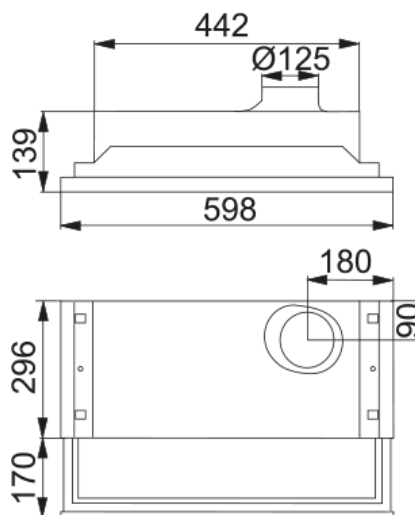

EMHÆTTE 420/60 HVID | 110.0037.335

EMHÆTTE 420/60 HVID

Egenskaber

Hætte kategori Pull-out

Overfladefinish White

Dimensioner

Bredde i mm 600.0

Diameter luftudtag 125