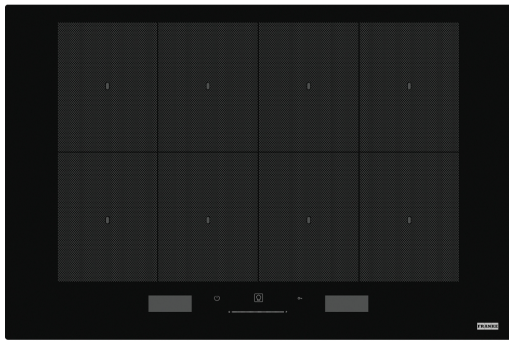

INDUKTIONSPLADE MYTHOS FMY 808 I FP BK | 108.0613.588

INDUKTIONSPLADE MYTHOS FMY 808 I FP BK

Egenskaber

Type	Electric
Technology	Induction vitroceramic
Farve	Black
Overfladefinish	Glas
Power limitation	Ja

Dimensioner

Kommerciel dimension	75x50
Samlet bredde	770.0
Udskæringsdybde	490.0
Udskæringsbredde	750.0
Pakke dybde	600.0
Pakkebredde	860.0

Energispecifikation

MAX booster nominal power (W)	1800.0
Total power (kW)	7.4
Strøm	220-240 V
Frekvens	50-60

Power of h.zone rear right (W)	1200
Produktidentifikation	
Varemærke	FRANKE
Produktfamilie	Mythos
Model	MYTHOS
Produktegenskaber	
Brugergrænsefladetype	Electronic touch
Number of heating zone	8 - Flexi full
Type of heat. zone front left	Oval
Type of heating zone rear left	Oval
Type of heating zone rear righ	Oval
Type of heat. zone front right	Oval
Type of h.zone middle middle	Oval
Type of heat. zone middle left	Oval
Type of heat.zone middle right	Oval
Type of heat.zone middle front	Oval
User interface	LCD - text assisted display
Number of slider	1
Timer	Ja
Dual zone	Nej
Oval zone	Nej
FlexPro zone	Ja
Power level	18 + booster
Number of booster	8