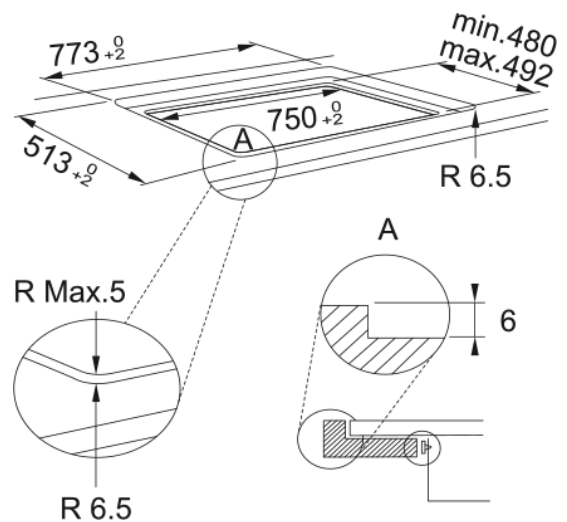

INDUKTIONSPLADE MYTHOS FMY 808 I FP BK | 108.0613.588

INDUKTIONSPLADE MYTHOS FMY 808 I FP BK

Egenskaber

Type	Electric
Technology	Induction vitroceramic
Farve	Black
Overfladefinish	Glas
Power limitation	Ja

Dimensioner

Kommerciel dimension	75x50
Samlet bredde	770.0
Udskæringsdybde	490.0
Udskæringsbredde	750.0
Pakke dybde	600.0
Pakkebredde	860.0

Energispecifikation

MAX booster nominal power (W)	1800.0
Total power (kW)	7.4
Strøm	220-240 V
Frekvens	50-60

Produkt specifikation

Installation kogeplade	Standard&flush
Bridge zone	Nej
Flexi zone	Nej
Safety lock	Ja
Cookassist	Drikke
Cookassist	Kog
Cookassist	Ost (kog)
Cookassist	Ost (grill)
Cookassist	Ost (steg)