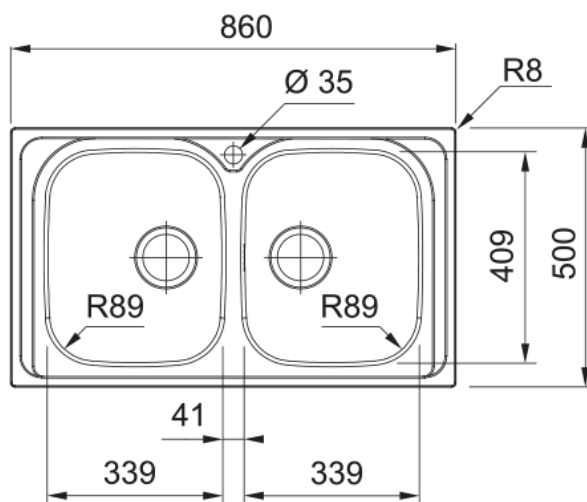

SKX 620 MANUEL STRAINER HANEHUL V-LÅS EX | 101.0714.456

SKX 620-34-34/86 rustfri stål, for nedfældning

Egenskaber

Vasketype	Vask
Materialetype	Rustfri stål
Antal kummer	2
Farve	Stål
Overfladefinish	Poleret

Dimensioner

Udvendig mål højre - venstre	860.0
Udvendig mål forkant - bagkant	500.0
Dimen. vask 1: højre - venstre	339.0
Dimen. vask 1: front - bagkant	409.0
Dybde primær kumme	146.0
Dimen. vask 2: højre - venstre	339.0
Dimen. vask 2: front - bagkant	409.0
Dybde sekundær kumme	146.0
Udskæringsmål højre - venstre	840.0
Udskæringsmål front - bagkant	480.0

Installation

Skab fra	90 cm
----------	-------

Produkt specifikation

Installationmetode	Nedfældning
Afløbstype	3 1/2"
Placering af afløbsbakke	Ingen
Kompatibel med Active Twist	Nej

Produktidentifikation

Varemærke	FRANKE
Produktfamilie	Ingen
Model	Spark