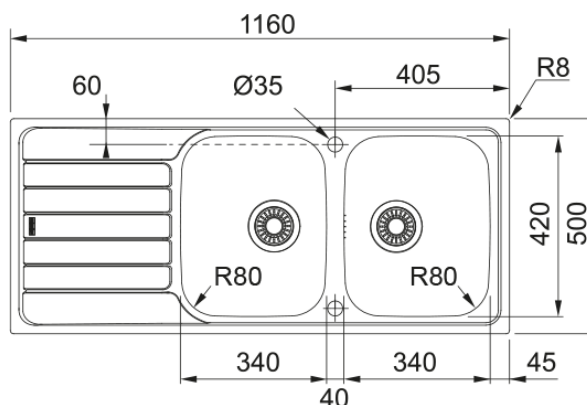

SKX 621 INKL LØFT-OP,HANEHUL,V-LÅS | 101.0319.683

SKX 621 INKL LØFT-OP,HANEHUL,V-LÅS

Egenskaber

Vasketype	Vaske
Materialetype	Rustfri stål
Antal kummer	2
Farve	Stål
Overfladefinish	Poleret

Dimensioner

Udvendig mål højre - venstre	1160.0
Udvendig mål forkant - bagkant	500.0
Dimen. vask 1: højre - venstre	340.0
Dimen. vask 1: front - bagkant	420.0
Dybde primær kumme	155.0
Dimen. vask 2: højre - venstre	340.0
Dimen. vask 2: front - bagkant	420.0
Dybde sekundær kumme	155.0
Udskæringsmål højre - venstre	1140.0
Udskæringsmål front - bagkant	480.0

Installation

Skab fra	80 cm
----------	-------

Produkt specifikation

Installationmetode	Nedfældning
Afløbstype	3 1/2"
Placering af afløbsbakke	Vendbar
Kompatibel med Active Twist	Nej

Produktidentifikation