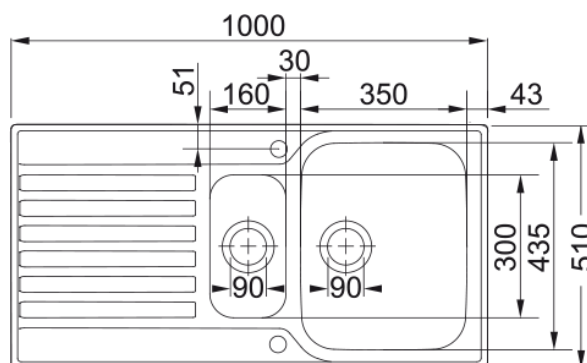

# ASX 651 VENDBAR,LØFT-OP,HANEHUL,V-LÅS | 101.0266.012

ASX 651 VENDBAR,LØFT-OP,HANEHUL,V-LÅS

## Egenskaber

Vasketype	Vaske
Materialetype	Rustfri stål
Antal kummer	1,5
Farve	Stål
Overfladefinish	Poleret

## Dimensioner

Udvendig mål højre - venstre	1000.0
Udvendig mål forkant - bagkant	510.0
Dimen. vask 1: højre - venstre	350.0
Dimen. vask 1: front - bagkant	435.0
Dybde primær kumme	175.0
Dimen. vask 2: højre - venstre	160.0
Dimen. vask 2: front - bagkant	300.0
Dybde sekundær kumme	120.0
Udskæringsmål højre - venstre	980.0
Udskæringsmål front - bagkant	490.0

## Installation

Skab fra	55 cm
----------	-------