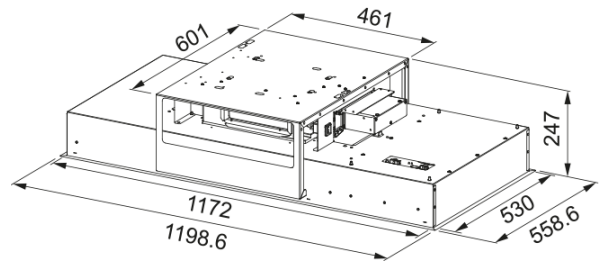

Haube FCMY 120 C WHG A AH FRANKE | 350.0679.885

Deckenhaube Mythos Air Hub-D, FCMY 120 C WHG AH, Weißes Glas / Edelstahl, 120cm, Aktivkohlefilter nicht im Lieferumfang enthalten

Produktinformationen

Dunstabzugshauben Kategorie Deckenhaube

Oberflächenfinish Edelstahl / weisses Glas

Abmessungen

Breite in mm 1200.0

Durchmesser Abluftstutzen Rechteckig

Energiewerte

Anschluss Ohne Stecker

Jährlicher Energieverbrauch 42.2

Effizienz F A

Lichteffizienzklasse D

Lüftungstechnik E

Motorspannung 220-240V 50-60Hz

Motortyp MULTIFAN A++ CIELO

Anzahl Motoren 1

Installation

Installation Insel

Produktspezifikationen

Luftqualitätssensor Nein

Energie-Effizienzklasse A+

Rückschlagventil Nein

Hinterer Auslass Nein

Tropffrei Nein

UI Type Druckknopf

Lamp Type LED-Leiste

Artikeldaten

Marke Franke

Produktfamilie Mythos