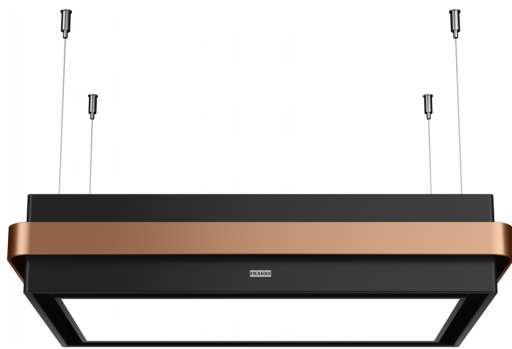

# Mythos Masterpiece Suspended | 345.0726.997

FMYS BK/CP F80 KL, Mythos Masterpiece Suspended Copper, Inselhaube, 849x546 mm

## Produktinformationen

Dunstabzugshauben Kategorie	Insel
Oberflächenfinish	BK Matt/Kupferring

### Eigenschaften

Anzahl Lampen	1
Beleuchtungsart	LED Panel dimmbar
Fernbedienung	Ja
Wasserfest	Nein
Bedienung	Druckknopf
Anzahl Stufen	Siehe Benutzerhandbuch
Stufenregelung	3+i
24H	Zeitgesteuert
Verzögerung	Ja 30'
Selbst Startautomatik	Nein
WI-FI	Nein
Filter Typology	Kassette
Filtertyp	Aluminium
Aktivkohlefilter	Ja