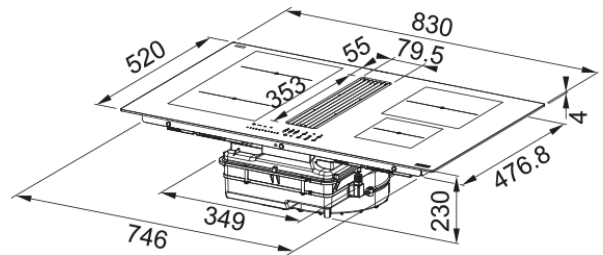

Maris 2gether Minimal Black FMA 8381R HI | 340.0705.337

Kochfeldabzug, Maris 2gether Minimal Black, FMA 8381R HI Schwarz, Umluft, Flächenbündig integriertes Abdeckgitter

Produktinformationen

Farbe	Schwarz
Oberflächenfinish	Glas
Power limitation	Ja

Abmessungen

Abmessungen in cm	83X52
-------------------	-------

Energiewerte

Gesamtleistung	7.4
Spannung	220-240V 50-60Hz

Installation

Filter Typology	Kochfeldabzug
-----------------	---------------

Produktspezifikationen

Bridge	Nein
Sicherheitssperre	Ja
Energie-Effizienzklasse	A+
Warmhaltefunktion	Nein
Schmelzen	Ja
Grill	Nein
Blower tech.name	340006
Spulenmaß Pos.1	19x21
Spulenmaß Pos.2	LxB 19x21
Spulenmaß Pos.3	Ø 20
Spulenmaß Pos.4	Ø 14,5
Kindersicherung	Ja
Abrufen	Nein
Aufheizen	Ja
Trockenfunktion	Nein
Automatikfunktion	Yes