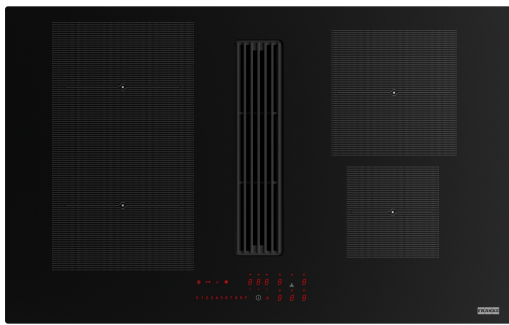

Maris 2gether Minimal Black FMA 8381R HI | 340.0705.337

Kochfeldabzug, Maris 2gether Minimal Black, FMA 8381R HI Schwarz, Umluft, Flächenbündig integriertes Abdeckgitter

Produktinformationen

Farbe	Schwarz
Oberflächenfinish	Glas
Power limitation	Ja

Bridge	Nein
Sicherheitssperre	Ja
Energie-Effizienzklasse	A+
Warmhaltefunktion	Nein
Schmelzen	Ja
Grill	Nein
Blower tech.name	340006
Spulenmaß Pos.1	19x21
Spulenmaß Pos.2	LxB 19x21
Spulenmaß Pos.3	Ø 20
Spulenmaß Pos.4	Ø 14,5
Kindersicherung	Ja
Abrufen	Nein
Aufheizen	Ja
Trockenfunktion	Nein
Automatikfunktion	Yes

Auto-Klappe	Nein
Flexi	Ja
Anzahl Flexi	1
Fettfilter Alarm	Ja
Induktionsstufe	9+BOOST
Control	Touch control Slider

Artikeldaten

Marke	Franke
Produktfamilie	Maris
Model	MARIS 2GETHER MINIMAL BLACK

Eigenschaften

Steuerung	Slim Smart KII touch slider
Farbe des Zahlenfeldes	Rot
Kochzone	4
Wasserfest	Ja
Timer	Ja
Booster	4
Stop&Go	Ja
LED Beleuchtung	N/A
Lüftungstechnik	B
Filtertyp	Aluminium
Aktivkohlefilter	Ja

Leistung