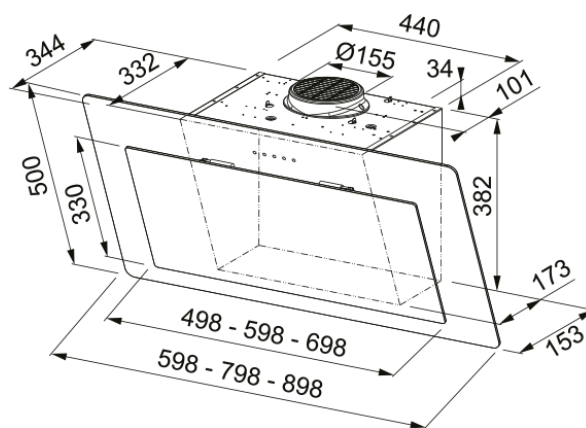

Haube Neo FNO 605 BK | 330.0591.778

Kopffreiheitshaube Neo, FNO 605 BK 60cm, Schwarz, inkl. Aktivkohlefilter, Motorstutzen, Umluftgitter

Produktinformationen

Dunstabzugshauben Kategorie Vertikal

Oberflächenfinish Glas schwarz

Abmessungen

Breite in mm 600.0

Durchmesser Abluftstutzen 150

Energiewerte

Anschluss EU

Jährlicher Energieverbrauch 43.5

Effizienz F A

Lichteffizienzklasse A

Lüftungstechnik B

Motorspannung 220-240V 50-60Hz

Motortyp SP A++

Anzahl Motoren 1

Installation

Installation Wand

Produktspezifikationen

Luftqualitätssensor Nein

Energie-Effizienzklasse A+

Rückschlagventil Nein

UI Type Touch control

Lamp Type Runder LED-Spot

Artikeldaten

Marke Franke

Produktfamilie Maris

Model MARIS NEO

Blower tech.name D39