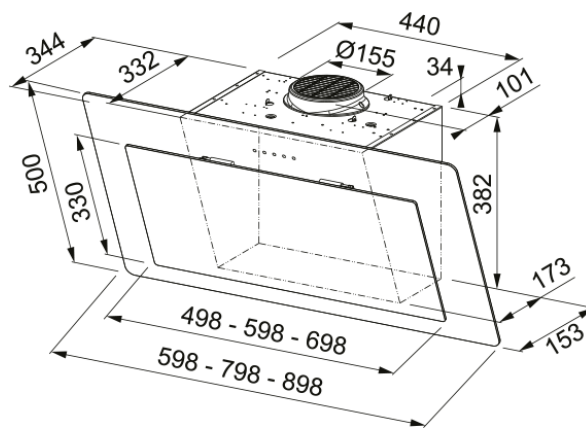

Haube Neo FNO 905 BK | 330.0591.773

Kopffreiheitshaube Neo, FNO 905 BK 90 cm, Schwarz, inkl. Aktivkohlefilter, Motorstutzen, Umluftgitter

Produktinformationen

Dunstabzugshauben Kategorie Vertikal

Oberflächenfinish Glas schwarz

Abmessungen

Breite in mm 900.0

Durchmesser Abluftstutzen 150

Energiewerte

Anschluss EU

Jährlicher Energieverbrauch 43.5

Effizienz F A

Lichteffizienzklasse A

Lüftungstechnik B

Motorspannung 220-240V 50-60Hz

Motortyp SP A++

Anzahl Motoren 1

Installation

Installation Wand

Produktspezifikationen

Luftqualitätssensor Nein

Energie-Effizienzklasse A+

Rückschlagventil Nein

UI Type Touch control

Lamp Type Runder LED-Spot

Artikeldaten

Marke Franke

Produktfamilie Maris

Model MARIS NEO

Blower tech.name D39