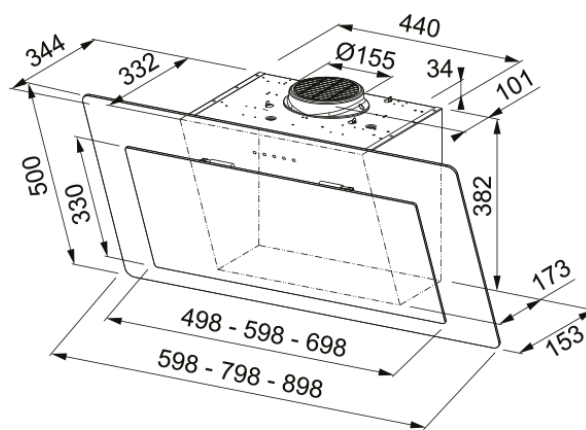

Haube Neo FNO 905 BK | 330.0591.773

Kopffreiheitshaube Neo, FNO 905 BK 90 cm, Schwarz, inkl. Aktivkohlefilter, Motorstutzen, Umluftgitter

Produktinformationen

Dunstabzugshauben Kategorie Vertikal

Oberflächenfinish Glas schwarz

Abmessungen

Breite in mm 900.0

Durchmesser Abluftstutzen 150

Energiewerte

Anschluss EU

Jährlicher Energieverbrauch 43.5

Effizienz F A

Lichteffizienzklasse A

Lüftungstechnik B

Motorspannung 220-240V 50-60Hz

Motortyp SP A++

Anzahl Motoren 1

Installation

Installation Wand

Produktspezifikationen

Luftqualitätssensor Nein

Energie-Effizienzklasse A+

Rückschlagventil Nein

UI Type Touch control

Lamp Type Runder LED-Spot

Artikeldaten

Marke Franke

Produktfamilie Maris

Model MARIS NEO

Dimming Led SEE SETTING FILE