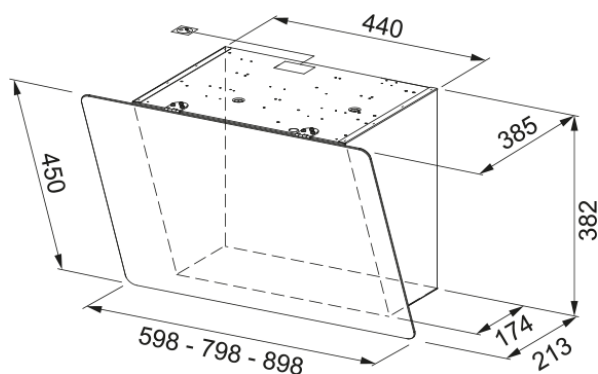

Kopffreiheitshaube Lago FLG 905 BK/DG | 330.0591.716

Kopffreiheitshaube Lago, FLG 905 BK/DG inkl. Schacht 90 cm, Schwarz, inkl. Aktivkohlefilter, Motorstutzen, Umluftgitter und Schacht

Produktinformationen

Dunstabzugshauben Kategorie Vertikal

Oberflächenfinish Glas schwarz

Abmessungen

Breite in mm 900.0

Durchmesser Abluftstutzen 150

Energiewerte

Anschluss EU

Jährlicher Energieverbrauch 43.5