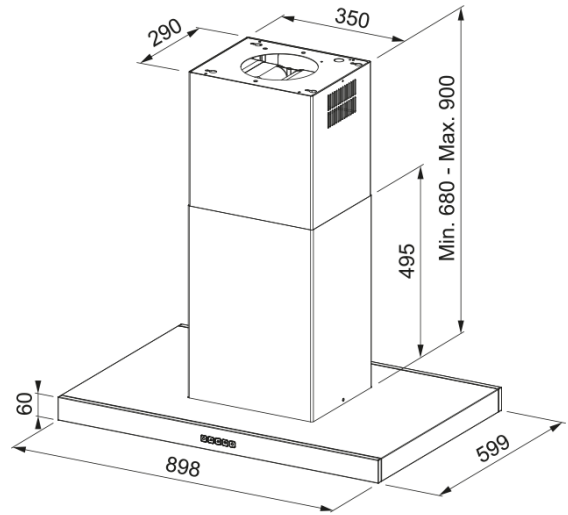

# Haube TALE 905 I XS FRANKE, 90cm | 325.0552.774

Inselhaube Tale 905 I XS 90 cm, Edelstahl, Aktivkohlefilter nicht im Lieferumfang enthalten

## Abmessungen

Breite in mm	900.0
Durchmesser Abluftstutzen	150