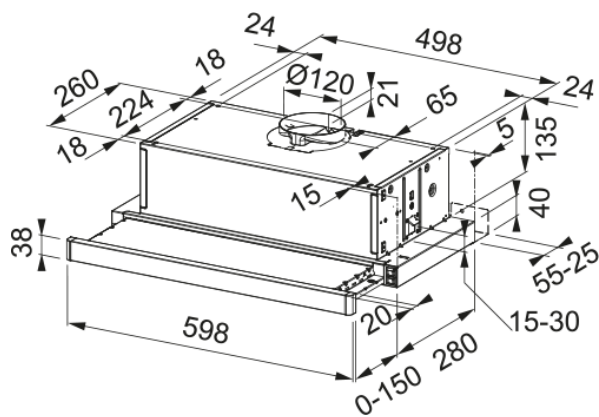

Flachschirmhaube Smart FSM 601 WH/GL | 315.0737.226

FSM 601 WH/GL, Flachschirmhaube Smart, 60 cm, Weiß, Aktivkohlefilter nicht im Lieferumfang enthalten

Produktinformationen

Dunstabzugshauben Kategorie	Auszug
Oberflächenfinish	Glas weiss

Abmessungen

Breite in mm	600.0
Durchmesser Abluftstutzen	120

Energiewerte

Anschluss	EU
Jährlicher Energieverbrauch	44.3
Effizienz F	C
Lichteffizienzklasse	A
Lüftungstechnik	C
Motorspannung	220-240V 50-60Hz
Motortyp	Flex B
Anzahl Motoren	1

Installation

Installation	Einbau

Produktspezifikationen

Luftqualitätssensor	Nein
Energie-Effizienzklasse	B
Rückschlagventil	Nein
Hinterer Auslass	Nein
Tropffrei	Nein
UI Type	Slider

Artikeldaten

Marke	Franke
Produktfamilie	Smart
Model	FLEXA