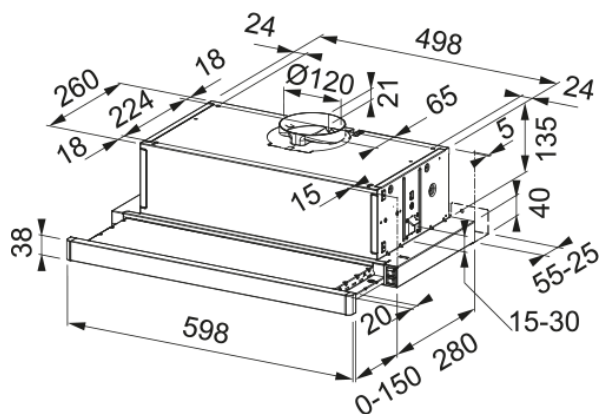

Flachschirmhaube Smart FSM 601 WH/GL | 315.0737.226

FSM 601 WH/GL, Flachschirmhaube Smart, 60 cm, Weiß, Aktivkohlefilter nicht im Lieferumfang enthalten

Produktinformationen

Dunstabzugshauben Kategorie	Auszug
Oberflächenfinish	Glas weiss

Abmessungen

Breite in mm	600.0
Durchmesser Abluftstutzen	120

Energiewerte

Anschluss	EU
Jährlicher Energieverbrauch	44.3
Effizienz F	C
Lichteffizienzklasse	A
Lüftungstechnik	C
Motorspannung	220-240V 50-60Hz
Motortyp	Flex B
Anzahl Motoren	1

Installation

Installation	Einbau

Produktspezifikationen

Luftqualitätssensor	Nein
Energie-Effizienzklasse	B
Rückschlagventil	Nein
Hinterer Auslass	Nein
Tropffrei	Nein
UI Type	Slider

Artikeldaten

Marke	Franke
Produktfamilie	Smart
Model	FLEXA