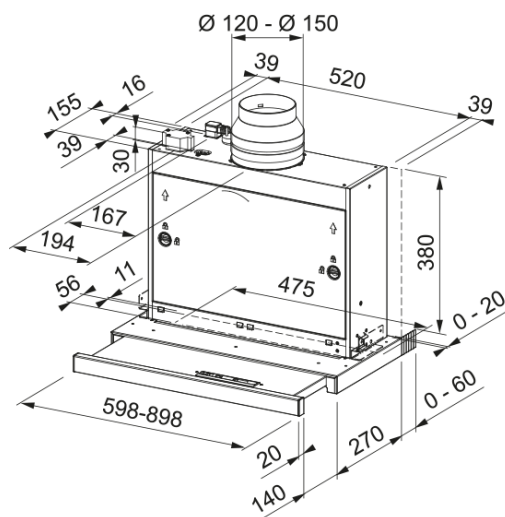

Haube Omnia FTCO 60 XS FRANKE | 315.0599.933

Flachschirmhaube Omnia, FTCO 60 XS 60 cm, Edelstahl, Aktivkohlefilter nicht im Lieferumfang enthalten

Produktinformationen

Dunstabzugshauben Kategorie	Auszug
Oberflächenfinish	Edelstahl

Abmessungen

Breite in mm	600.0
Durchmesser Abluftstutzen	150

Energiewerte

Anschluss	EU
Jährlicher Energieverbrauch	41.4
Effizienz F	A
Lichteffizienzklasse	A
Lüftungstechnik	C
Motorspannung	220-240V 50-60Hz
Motortyp	Nautilus H 600
Anzahl Motoren	1

Installation

Installation	Einbau

Produktspezifikationen

Luftqualitätssensor	Nein
Energie-Effizienzklasse	A
Rückschlagventil	Ja
Hinterer Auslass	Nein
Tropffrei	Nein

Artikeldaten

Marke	Franke
Produktfamilie	Maris
Modell	ONMIA
Lower Chimney type	N/P