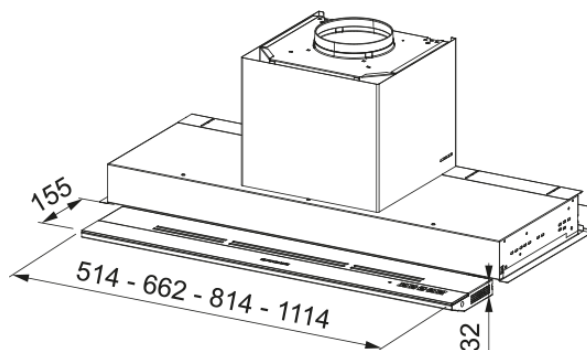

Mythos Drip-Free Extreme | 305.0730.923

FMY DRIP-FREE Extreme 60 Mythos Drip-Free Extreme, Edelstahl, 600x320mm

Produktinformationen

Dunstabzugshauben Kategorie	Einbau
Oberflächenfinish	Edelstahl / Glas schwarz

Abmessungen

Breite in mm	600.0
Durchmesser Abluftstutzen	150

Energiewerte

Anschluss	Ohne Stecker
Jährlicher Energieverbrauch	56.1
Effizienz F	A
Lichteffizienzklasse	A
Lüftungstechnik	C
Motorspannung	N/A
Motortyp	SP A+
Anzahl Motoren	1

Installation

Installation	Einbau

Produktspezifikationen

Luftqualitätssensor	Nein
Energie-Effizienzklasse	A
Rückschlagventil	Ja
Hinterer Auslass	Nein
Tropffrei	Ja
UI Type	Touch control
Lamp Type	LED-Leiste

Artikeldaten

Marke	Franke
Produktfamilie	Mythos