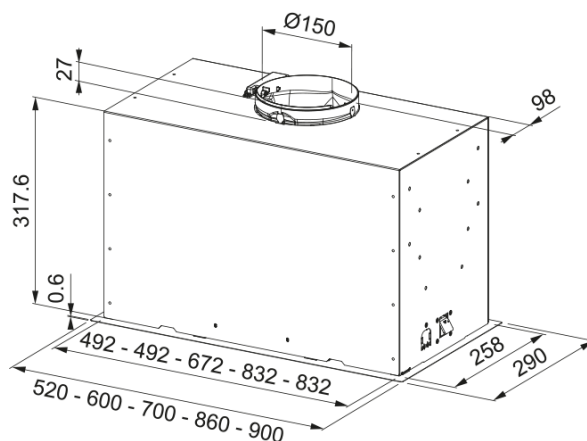

Lüfterbaustein Inca Lux 70cm BK | 305.0665.392

Lüfterbaustein Inca Lux, FBFP XS A70, Black Matt, 70cm

Produktinformationen

Dunstabzugshauben Kategorie

Einbau

Oberflächenfinish

Schwarz Extra Matt

Abmessungen

Breite in mm

700.0

Durchmesser Abluftstutzen

150

Energiewerte

Anschluss

EU

Jährlicher Energieverbrauch