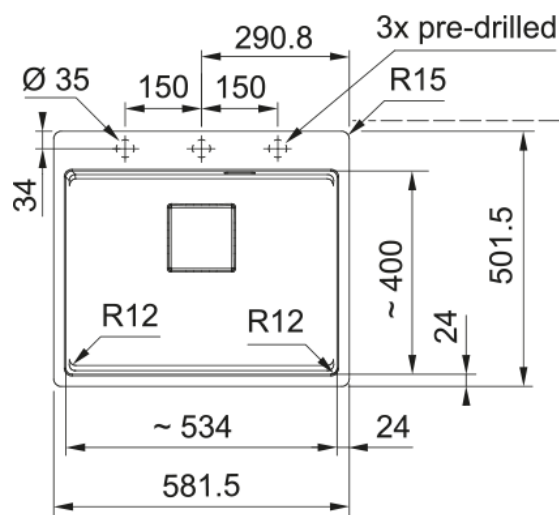

Kubus 2 Pro KNG 210-53 A | 135.0747.290

Die Kubus 2 Pro Becken bieten eine funktionale und durchdachte Lösung für die Küche. Das im Lieferumfang enthaltene praktische Zubehörpaket mit Rollmatte, Schneidebrett und Abtropfbecken ermöglicht das Arbeiten auf drei verschiedenen Ebenen: Im Beckenboden kann Wasser angestaut, Obst und Gemüse gewaschen oder Geschirr gereinigt werden. Auf der Funktionsstufe im Becken bietet die hitzebeständige Rollmatte Platz für heiße Töpfe und Pfannen oder kann als Abtropffläche genutzt werden. Der Beckenrand dient als Ablage für das Schneidebrett und Abtropfbecken und sorgt für einen reibungslosen Ablauf bei der Lebensmitt zubereitung. Der 15° gefräste Spülenrand ermöglicht eine perfekte flächenbündige Installation für ein nahtloses, elegantes Design und maximale Hygiene.

Produktinformationen

Spülentyp	Becken (ohne Abtropfteil)
Material	Fragranite
Anzahl Becken	1
Farbe	Cashmere
Oberflächenfinish	Keine

Abmessungen

Abmessung: Länge	581.5
Abmessung: Breite	501.5
Becken 1: Länge	534.0
Becken 1: Breite	400.0
Becken 1: Tiefe	220.0

Installation

Unterschrank ab	60 cm
-----------------	-------

Produktspezifikationen

Einbauart	Flächenbündig
Ablauf	3 1/2"
Abtropffläche	Ohne Abtropfteil
Becken 1: Zubehörschiene	Ja
Active-Twist-kompatibel	Ja
Montagehinweis	Klemmenbeutel
enthaltenes Zubehör	Ja
Zubehör	Rüstbrett
Zubehör	Rollmatte