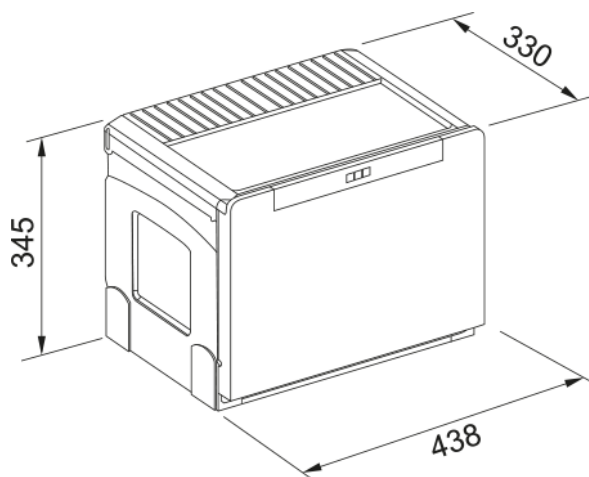

ATS Cube 50 A 1x14 2x8l bk | 134.0055.293

Sorter Cube 50, 3-fach Trennung 1x14 2x8 Liter Unterbau 50 cm, Automatikauszug

Produktinformationen

Produkttyp Abfalltrennsystem

Installation

Unterschrank ab 55 cm

Einbauart Bodenmontage

Produktspezifikationen

Anzahl Abfallbehälter 3.0

Artikeldaten

Marke Franke

Produktfamilie Maris

Modell Cube

Eigenschaften

Eimer Konfiguration 2 x 8l + 1 x 14l