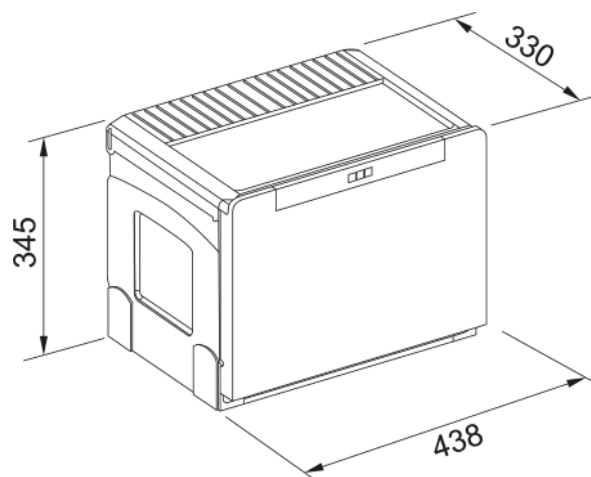

ATS Cube 50 A 1x14 2x8l bk | 134.0055.293

Sorter Cube 50, 3-fach Trennung 1x14 2x8 Liter Unterbau 50 cm, Automatikauszug

Produktinformationen

Produkttyp Abfalltrennsystem

Installation

Unterschrank ab 55 cm

Einbauart Bodenmontage

Produktspezifikationen

Anzahl Abfallbehälter 3.0

Artikeldaten

Marke Franke

Produktfamilie Maris

Modell Cube

Eigenschaften

Eimer Konfiguration 2 x 8l + 1 x 14l