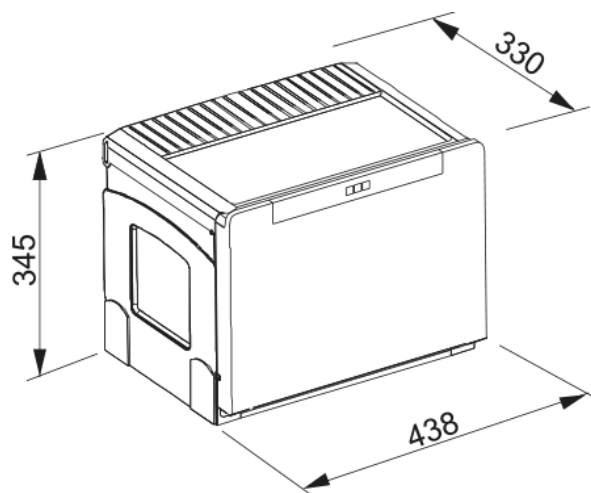

ATS Cube 50 A 1x18 1x14 schwarz | 134.0055.292

Sorter Cube 50, 2-fach Trennung 1x18 1x14 Liter Unterbau 50 cm, Automatikauszug

Produktinformationen

Produkttyp Abfalltrennsystem

Installation

Unterschrank ab 55 cm

Einbauart Bodenmontage

Produktspezifikationen

Anzahl Abfallbehälter 2.0

Artikeldaten

Marke Franke

Produktfamilie Maris

Modell Cube

Eigenschaften

Eimer Konfiguration 1 x 18l + 1 x 14l