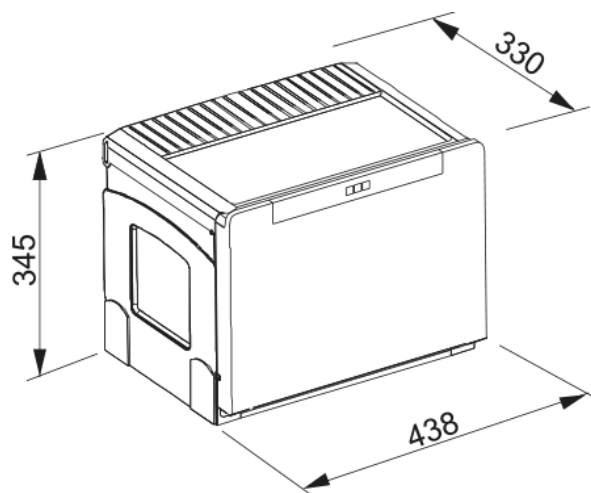

ATS Cube 50 H 1x14 2x8 bk | 134.0055.291

Sorter Cube 50, 3-fach Trennung 1x14 2x8 Liter Unterbau 50 cm, Handauszug

Produktinformationen

Produkttyp Abfalltrennsystem

Installation

Unterschrank ab 50 cm

Einbauart Drehtüre

Produktspezifikationen

Anzahl Abfallbehälter 3.0

Artikeldaten

Marke Franke

Produktfamilie Maris

Modell Cube

Eigenschaften

Eimer Konfiguration 2 x 8l + 1 x 14l