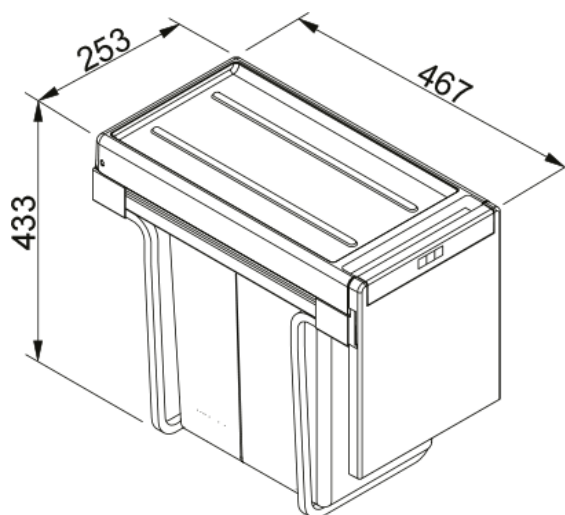

ATS Cube 30 H 2x15l grau | 134.0039.553

Sorter Cube 30, 2-fach Trennung 2x15 Liter Unterbau 30 cm

Produktinformationen

Produkttyp Abfalleimer

Installation

Unterschrank ab 30 cm

Einbauart Bodenmontage

Produktspezifikationen

Anzahl Abfallbehälter 2.0

Artikeldaten

Marke Franke

Produktfamilie Maris

Modell Cube

Eigenschaften

Eimer Konfiguration 2 x 15l