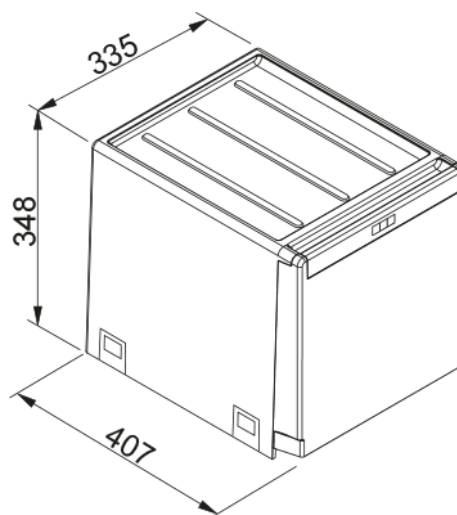

ATS Cube 40 A 2x14l schwarz | 134.0039.332

Sorter Cube 40, 2-fach Trennung 2x14l Unterbau 45 cm, Automatikauszug

Produktinformationen

Produkttyp Abfalltrennsystem

Installation

Unterschrank ab 40 cm

Einbauart Bodenmontage

Produktspezifikationen

Anzahl Abfallbehälter 2.0

Artikeldaten

Marke Franke

Produktfamilie Maris

Modell Cube

Eigenschaften

Eimer Konfiguration 2 x 14l