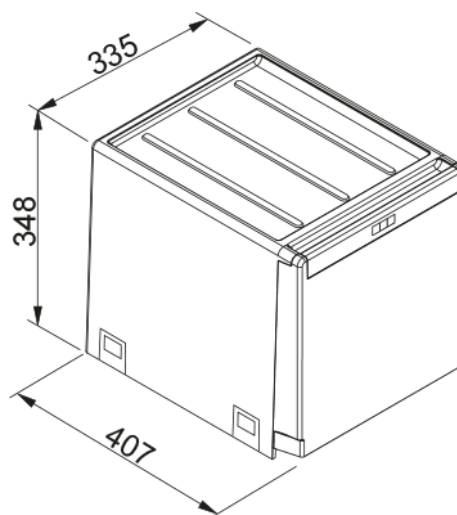

ATS Cube 40 A 1x14, 2x7l schwarz | 134.0039.331

Sorter Cube 40, 3-fach Trennung 1x14 2x7 Liter Unterbau 45 cm, Automatikauszug

Produktinformationen

Produkttyp Abfalltrennsystem

Installation

Unterschrank ab 40 cm

Einbauart Bodenmontage

Produktspezifikationen

Anzahl Abfallbehälter 3.0

Artikeldaten

Marke Franke

Produktfamilie Maris

Modell Cube

Eigenschaften

Eimer Konfiguration 1 x 14l + 2 x 7l