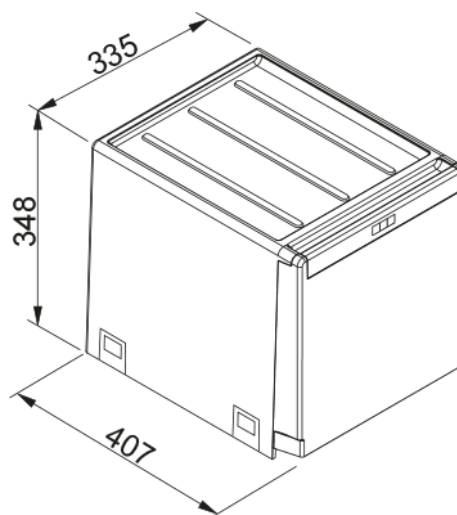

# ATS Cube 40 H 2x14l schwarz | 134.0039.330

Sorter Cube 40, 2-fach Trennung 2x14l Unterbau 45 cm, Handauszug

## Eigenschaften

Eimer Konfiguration 2 x 14l