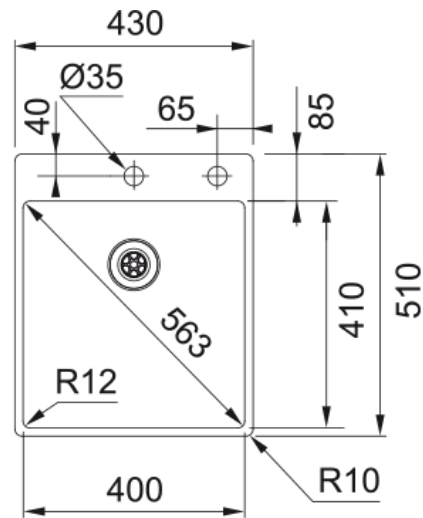

Box BXX 210-40 A | 127.0375.341

Unsere Box-Spülen kombinieren Schweizer Ingenieurskunst mit schlankem, minimalistischem Design und einer langlebigen Pearl-Ausführung, die sich einfach reinigen lässt.

Produktinformationen

Spülentyp	Becken (ohne Abtropfteil)
Material	Edelstahl
Anzahl Becken	1
Farbe	Stahl
Oberflächenfinish	Gebürstet

Abmessungen

Abmessung: Länge	430.0
Abmessung: Breite	510.0
Becken 1: Länge	400.0
Becken 1: Breite	410.0
Becken 1: Tiefe	200.0

Installation

Unterschrank ab	45 cm
-----------------	-------

Produktspezifikationen

Einbauart	Flächenbündig
Einbauart	Slimtop
Ablauf	Integriert
Abtropffläche	Ohne Abtropfteil
Active-Twist-kompatibel	Ja

Artikeldaten