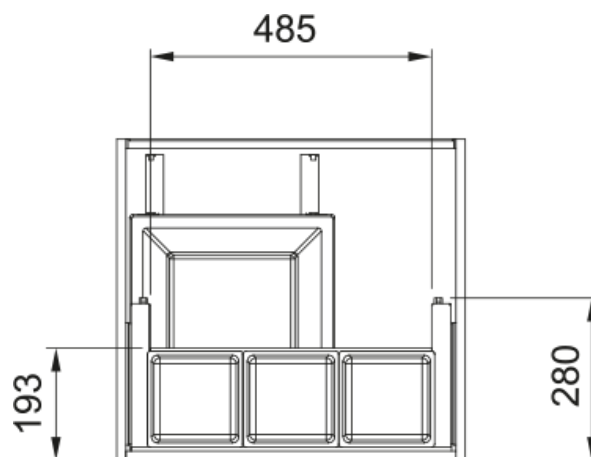

# Mythos Water Hub Sorter | 121.0737.165

Mythos Water Hub Sorter, mit Systemschublade, 1 Behälter für 1 bzw. 2 Müllbeutel, Unterschrank 60cm

---

## Installation

Unterschrank ab 60 cm

Einbauart Bodenmontage

## Eigenschaften

Eimer Konfiguration 1 X 35l