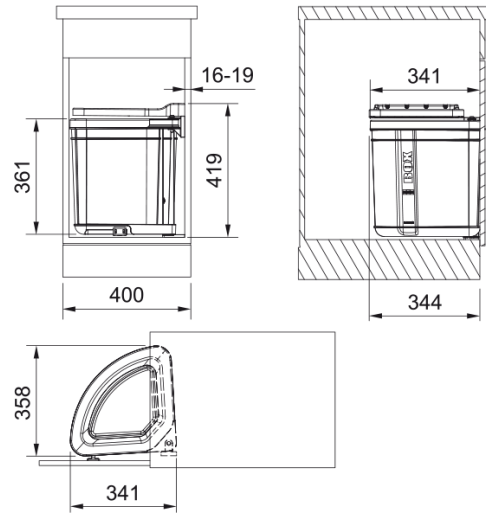

Sorter Franke Pivot schwarz geboxt | 121.0307.563

Sorter Pivot, 1-/2-fach Trennung 1x27 Liter Unterbau 40 cm

Produktinformationen

Produkttyp Abfalleimer

Installation

Unterschrank ab 40 cm

Einbauart Drehtüre

Produktspezifikationen

Anzahl Abfallbehälter 1.0

Artikeldaten

Marke Franke

Produktfamilie Smart

Modell Pivot

Eigenschaften

Eimer Konfiguration 1 x 27l