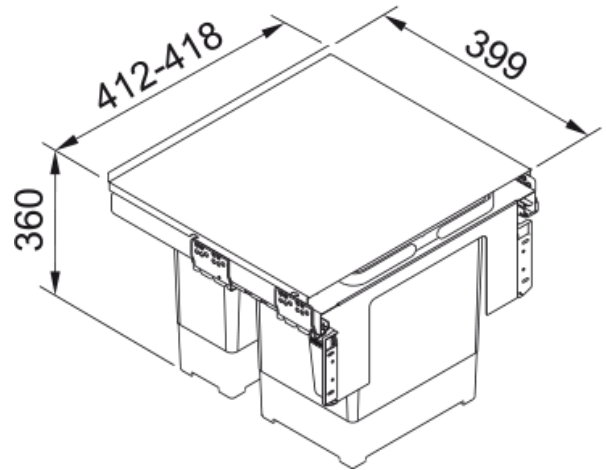

# Sorter Garbo 45 1x12L, 1x18L | 121.0200.692

Sorter Garbo 45, 2-fach Trennung 1x12 1x18 Liter Unterbau 45 cm, Stabile Metallabdeckung mit Ablagemöglichkeit

## Eigenschaften

Eimer Konfiguration 1 x 18l + 1 x 12l