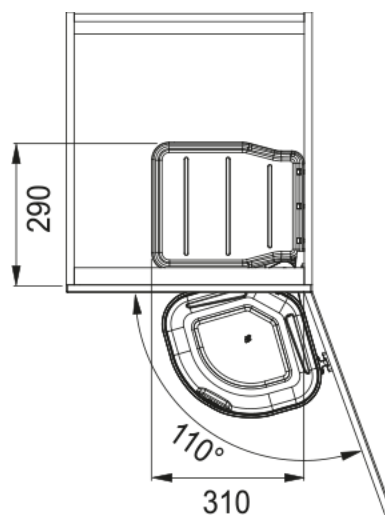

Sorter Franke Mini 1x17 l | 121.0176.518

Sorter Mini, 1x17,5 Liter Unterbau 40 cm

Produktinformationen

Produkttyp Abfalleimer

Installation

Unterschrank ab 40 cm

Einbauart Drehtüre

Produktspezifikationen

Anzahl Abfallbehälter 1.0

Artikeldaten

Marke Franke

Produktfamilie Smart

Modell Mini

Eigenschaften

Eimer Konfiguration 1 x 17l