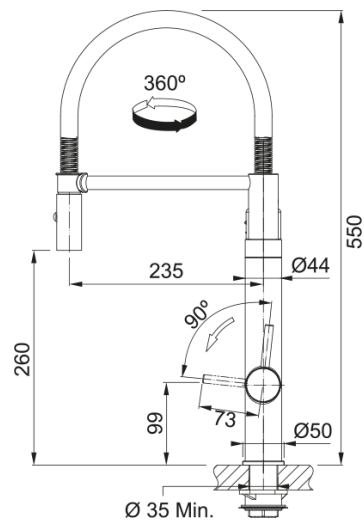

Vital Semi-Pro Brause | 120.0621.230

Vital Filterarmatur Semi-Pro Chrom/Gun Metal

Produktinformationen

Auslauf	S - Semi-Pro
Farbe	Chrom / Gun Metal
Material	Messing
Material Flexschlauch	Metal
Material Brausekopf	Messing

Abmessungen

Höhe	550.0
Durchmesser Armaturenloch	35 mm
Kartuschengröße	35 mm

Installation

Fixierungsart	Befestigungshülse
Flexschlauchverbindung	3/8"
Länge des Wasserschlauchs	600 mm

Produktspezifikationen

Druck	Hochdruck
Version	Doppel-Strahl
Bedienung Armatur	Hebel beidseitig
Schwenkbereich	360°
Durchflussrate Raumtemp Wasser	3.5
Durchflussrate Mischwasser	7.5

Artikeldaten

Marke	Franke
Produktfamilie	Mythos
Model	Vital