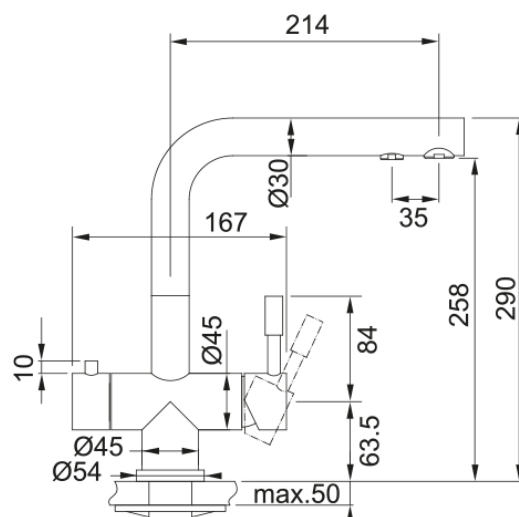

# Filterarmatur Wellfresh 110 | 120.0381.128

Filterarmatur, Wellfresh 110 Festauslauf, massiv Edelstahl, Armatur ohne BRITA-Filterset, Hochdruck, Easy Installation, Eco, Schwenkbereich 360°, Hebel beidseitig, Schlauchlänge 80 cm

## Abmessungen

Durchmesser Armaturenloch	35 mm
Kartuschengröße	35 mm

## Installation

Fixierungsart	Befestigungshülse
Flexschlauchverbindung	3/8"
Länge des Wasserschlauchs	600 mm

## Produktspezifikationen

Druck	Hochdruck
Version	Festauslauf
Bedienung Armatur	Hebel beidseitig
Schwenkbereich	360°