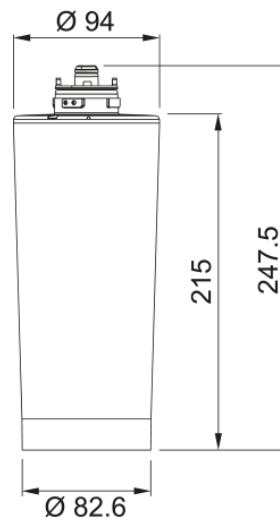

# Filterkartusche PRO M Maris | 120.0305.558

Filterkartusche PRO M Filterkartusche, PRO M