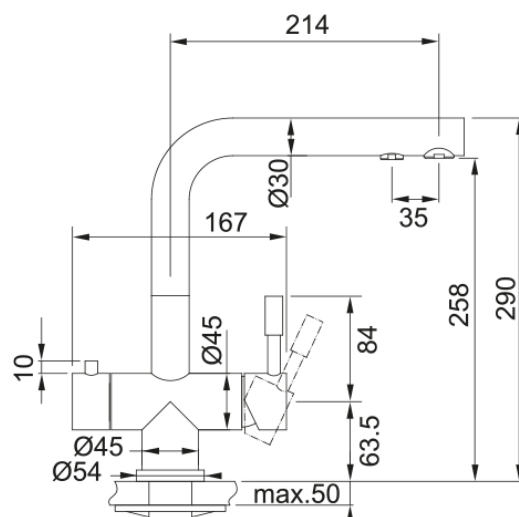

Filterarmatur Wellfresh 110 BRITA-Filter | 120.0179.563

Filterarmatur, Wellfresh 110 Festauslauf, massiv Edelstahl, Armatur mit BRITA-Filterset, Hochdruck, Easy Installation, Eco, Schwenkbereich 360°, Hebel beidseitig, Schlauchlänge 80 cm

Produktinformationen

| | |
|----------|---------------|
| Auslauf | L - Auslauf |
| Farbe | Edelstahl |
| Material | Edelstahl 304 |

Abmessungen

| | |
|---------------------------|-------|
| Durchmesser Armaturenloch | 35 mm |
| Kartuschengröße | 35 mm |

Installation

| | |
|---------------------------|-------------------|
| Fixierungsart | Befestigungshülse |
| Flexschlauchverbindung | 3/8" |
| Länge des Wasserschlauchs | 600 mm |

Produktspezifikationen

| | |
|-------------------|------------------|
| Druck | Hochdruck |
| Version | Festauslauf |
| Bedienung Armatur | Hebel beidseitig |
| Schwenkbereich | 360° |

Artikeldaten

| | |
|----------------|-----------|
| Marke | Franke |
| Produktfamilie | Maris |
| Model | Wellfresh |