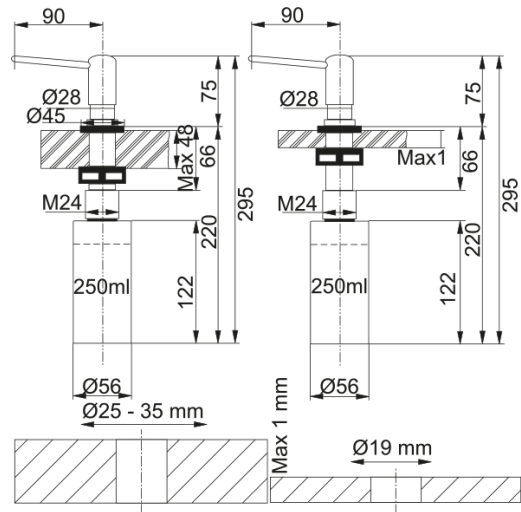

# Spülmitteldispenser Novita Chrom | 119.0150.262

Spülmitteldispenser Novita, Chrom, für eine 35mm Lochbohrung, 300ml Füllvolumen