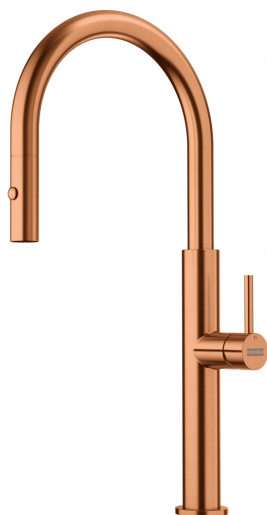

## Pescara J Auszugsbrause | 115.0741.698

Pescara J Auszugsbrause, Copper, Seitenbedienung, Hochdruck, Easy Installation, Laminarstrahl, Schwenkbereich 360°

### Produktinformationen

Auslauf	J - Auslauf
Farbe	Kupfer
Material	Edelstahl 304
Material Flexschlauch	Nylon schwarz
Material Brausekopf	Edelstahl

### Abmessungen

Höhe	467.0
Durchmesser Armaturenloch	35 mm
Kartuschengröße	25 mm

### Installation

Fixierungsart	Befestigungshülse
Flexschlauchverbindung	3/8"
Länge des Wasserschlauchs	450 mm