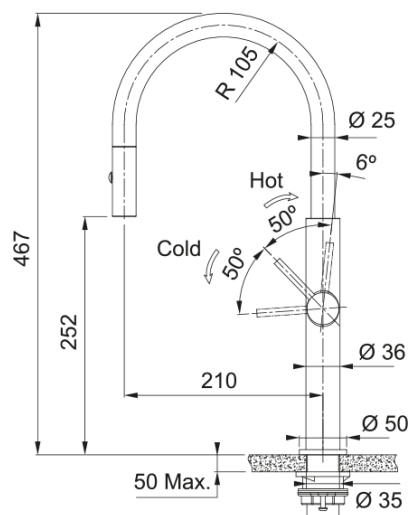

## Pescara J Auszugsbrause | 115.0741.698

Pescara J Auszugsbrause, Copper, Seitenbedienung, Hochdruck, Easy Installation, Laminarstrahl, Schwenkbereich 360°

### Abmessungen

Höhe	467.0
Durchmesser Armaturenloch	35 mm
Kartuschengröße	25 mm

### Installation

Fixierungsart	Befestigungshülse
Flexschlauchverbindung	3/8"
Länge des Wasserschlauchs	450 mm

### Produktspezifikationen

Druck	Hochdruck
Version	Auszugsbrause
Bedienung Armatur	Seitenbedienung
Schwenkbereich	360°
Durchflussrate Mischwasser	7.55