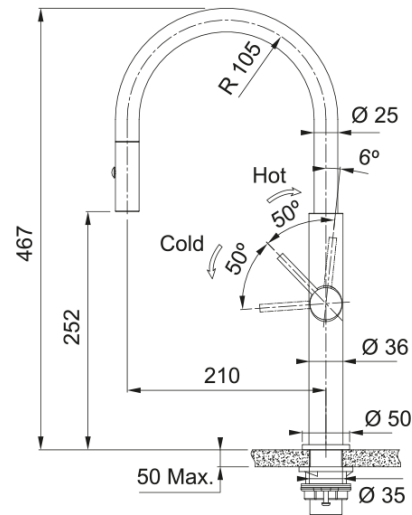

Pescara J Auszugsbrause | 115.0741.696

Pescara J Auszugsbrause, Anthracite, Seitenbedienung, Hochdruck, Easy Installation, Laminarstrahl, Schwenkbereich 360°

Produktinformationen

Auslauf	J - Auslauf
Farbe	Anthrazit
Material	Edelstahl 304
Material Flexschlauch	Nylon schwarz
Material Brausekopf	Edelstahl

Abmessungen

Höhe	467.0
Durchmesser Armaturenloch	35 mm
Kartuschengröße	25 mm

Installation

Fixierungsart	Befestigungshülse
Flexschlauchverbindung	3/8"
Länge des Wasserschlauchs	450 mm

Produktspezifikationen

Druck	Hochdruck
Version	Auszugsbrause
Bedienung Armatur	Seitenbedienung
Schwenkbereich	360°
Durchflussrate Mischwasser	7.55

Artikeldaten

Marke	Franke
Produktfamilie	Mythos
Model	Pescara

Eigenschaften

ECO Wasserpar System	Nein
Typ Strahlregler	Laminar