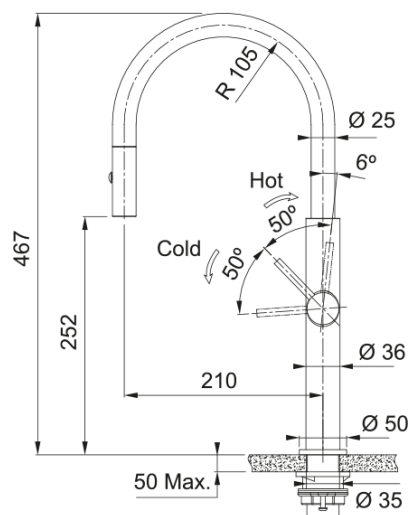

Pescara J Auszugsbrause | 115.0741.695

Pescara J Auszugsbrause, Industrial Black, Seitenbedienung, Hochdruck, Easy Installation, Laminarstrahl, Schwenkbereich 360°

Produktinformationen

Auslauf	J - Auslauf
Farbe	Industrial black
Material	Edelstahl 304
Material Flexschlauch	Nylon schwarz
Material Brausekopf	Edelstahl

Abmessungen

Höhe	467.0
Durchmesser Armaturenloch	35 mm
Kartuschengröße	25 mm

Installation

Fixierungsart	Befestigungshülse
Flexschlauchverbindung	3/8"
Länge des Wasserschlauchs	450 mm

Produktspezifikationen

Druck	Hochdruck
Version	Auszugsbrause
Bedienung Armatur	Seitenbedienung
Schwenkbereich	360°
Durchflussrate Mischwasser	7.55

Artikeldaten

Marke	Franke
Produktfamilie	Mythos
Model	Pescara

Eigenschaften

ECO Wasserpar System	Nein
Typ Strahlregler	Laminar