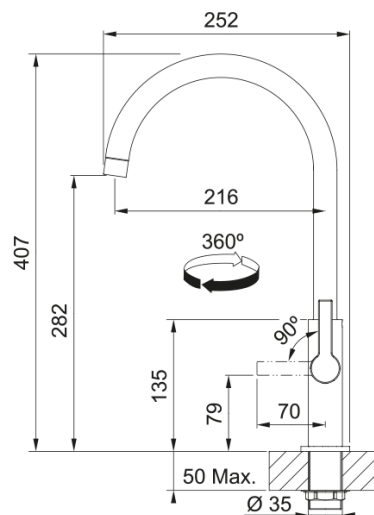

Maris Slim J Festauslauf | 115.0728.384

Maris Slim J Festauslauf Chrome, Hochdruck, Seitenbedienung, Hebel rechts, Laminarstrahl

Produktinformationen

Auslauf	J - Auslauf
Farbe	Chrom
Material	Messing

Abmessungen

Durchmesser Armaturenloch	35 mm
Kartuschengröße	25 mm
Höhe	407.0

Installation

Fixierungsart	Befestigungshülse
Flexschlauchverbindung	3/8"
Länge des Wasserschlauchs	470 mm

Produktspezifikationen

Druck	Hochdruck
Version	Festauslauf
Bedienung Armatur	Seitenbedienung
Schwenkbereich	360°
Durchflussrate Mischwasser	10.2