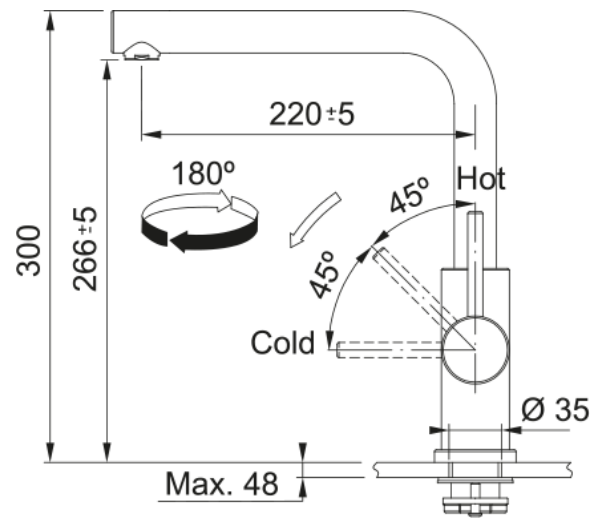

Smart Glenda Festauslauf | 115.0706.985

Armatur Smart Glenda, Festauslauf, seitliche Bedienung, Hochdruck, rostfreier Edelstahl

Produktinformationen

Auslauf	L - Auslauf
Farbe	Edelstahl
Material	Edelstahl 304

Abmessungen

Höhe	300.0
Durchmesser Armaturenloch	35 mm
Kartuschengröße	35 mm

Installation

Fixierungsart	Befestigungshülse
Flexschlauchverbindung	3/8"
Länge des Wasserschlauchs	500 mm

Produktspezifikationen

Druck	Hochdruck
Version	Festauslauf
Bedienung Armatur	Seitenbedienung
Schwenkbereich	180°
Durchflussrate Mischwasser	12.25

Artikeldaten

Marke	Franke
Produktfamilie	Smart
Model	Smart Glenda

Eigenschaften

ECO Wasserpar System	Nein
Typ Strahlregler	Laminar