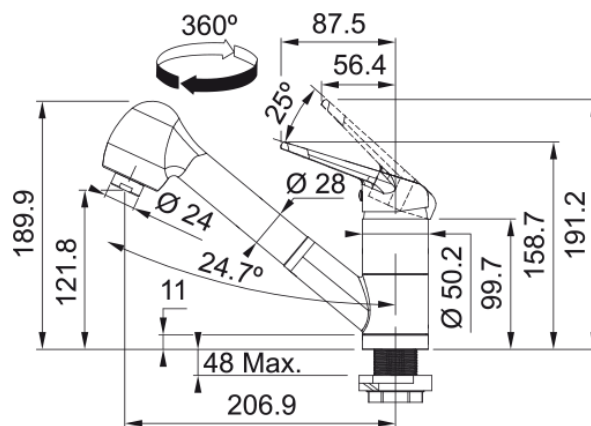

Novara-Plus Auszugsbrause | 115.0693.500

Novara-Plus Auszugsbrause, Chrom, Niederdruck, Silent, Schwenkbereich 120°, Obenbedienung, Schlauchlänge 45 cm

Produktinformationen

Auslauf	Niedrig
Farbe	Chrom
Material	Messing
Material Flexschlauch	Nylon grau
Material Brausekopf	Kunststoff

Abmessungen

Höhe	189.9
Durchmesser Armaturenloch	35 mm
Kartuschengröße	40 mm

Installation

Fixierungsart	1 Bolzen
Flexschlauchverbindung	3/8"
Länge des Wasserschlauchs	450 mm

Produktspezifikationen

Druck	Niederdruck
Version	Auszugsbrause
Bedienung Armatur	Obenbedienung
Schwenkbereich	120°
Durchflussrate Mischwasser	8.4

Artikeldaten

Marke	Franke
Produktfamilie	Smart
Model	Novara-Plus

Eigenschaften

ECO Wasserpar System	Nein
Typ Strahlregler	Wabenstruktur