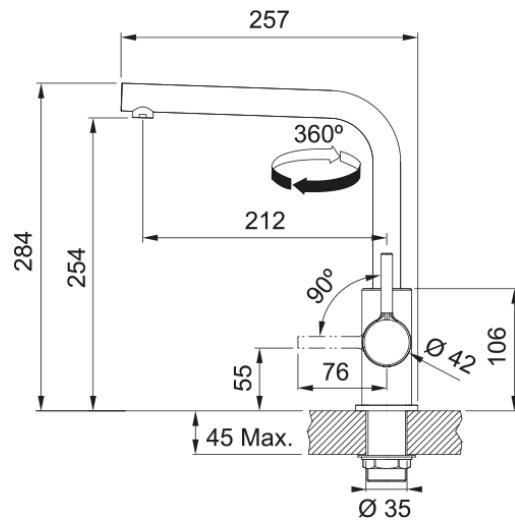

Lina L Festauslauf | 115.0693.230

Armatur Lina L Schwenkauslauf, Hochdruck, Seitenbedienung, chrom

Produktinformationen

Auslauf	L - Auslauf
Farbe	Chrom
Material	Messing

Abmessungen

Höhe	284.0
Durchmesser Armaturenloch	35 mm
Kartuschengröße	35 mm

Installation

Fixierungsart	Befestigungshülse
Flexschlauchverbindung	3/8"
Länge des Wasserschlauchs	470 mm

Produktspezifikationen

Druck	Hochdruck
Version	Festauslauf
Bedienung Armatur	Seitenbedienung
Schwenkbereich	360°
Durchflussrate Mischwasser	9.8

Artikeldaten

Marke	Franke
Produktfamilie	Smart
Model	Lina

Eigenschaften

ECO Wasserpar System	Nein
Typ Strahlregler	Wabenstruktur