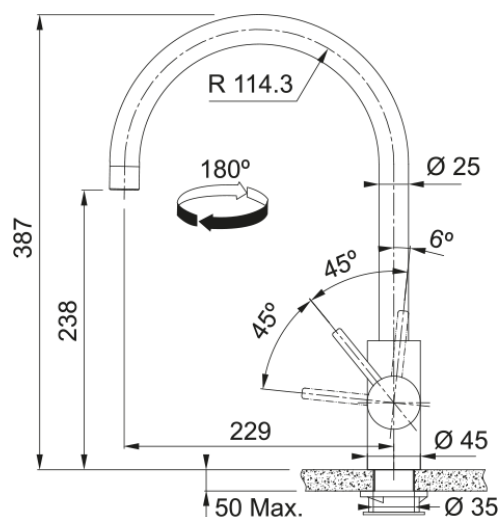

Eos Neo J Festauslauf | 115.0681.243

Eos Neo Festauslauf, massiv Edelstahl, Gold, DVGW, Hochdruck, Easy Installation Silent, Schwenkbereich 180°, Hebel rechts, Schlauchlänge 45 cm

Produktinformationen

Auslauf	J - Auslauf
Farbe	Gold
Material	Edelstahl 304

Abmessungen

Durchmesser Armaturenloch	35 mm
Kartuschengröße	35 mm
Höhe	387.0

Installation

Fixierungsart	Befestigungshülse
Flexschlauchverbindung	3/8"
Länge des Wasserschlauchs	450 mm

Produktspezifikationen

Druck	Hochdruck
Version	Festauslauf
Bedienung Armatur	Seitenbedienung
Schwenkbereich	180°
Durchflussrate Mischwasser	12.06

Artikeldaten

Marke	Franke
Produktfamilie	Maris
Model	Eos Neo

Eigenschaften

ECO Wasserpar System	Nein
Typ Strahlregler	Laminar